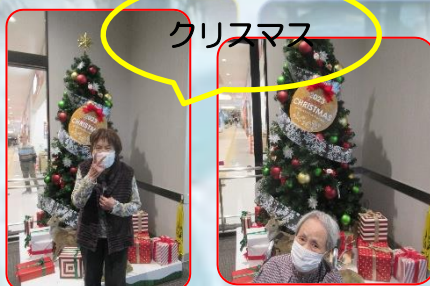

外出

大泉緑地

いい天気

ハイペース

クリスマス

辛国神社

紅葉最高!

イオンタウン

道明寺天満宮

壺井八幡宮

今月もグループで色々な所に出掛けました。外は少し肌寒くなりましたが外に出るといい笑顔が見られます。

冬

かふえみやび

★12月行事予定

- 12日 上野山歯科 (口腔ケア)
- 14日 ヤスタクリニック
上野山歯科 (検診)
- 15日 音楽クラブ
- 17日 ワックス掛け
- 19日 上野山歯科 (口腔ケア)
- 24日 クリスマス会
誕生日会
- 28日 ヤスタクリニック

毎月第4日曜日にディルームでかふえみやびがオープンしてるのでお茶しに行きました。