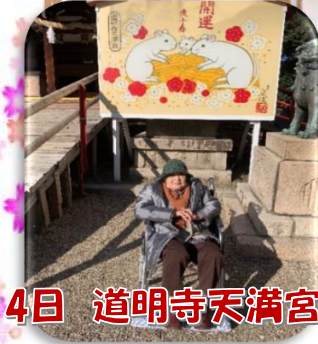

R2年3月号

☆みやびホーム
ページ☆
<http://fukufuku.com/>

3日 節分

9日 スイーツカフェ

今月は施設内行事が盛りだくさんでした。節分では、二匹の鬼に「怖いわ〜」とボールを投げられたり、かぶえみやびでは、日本舞踊にうっとりされておられました。

23日 かぶえみやび (日本舞踊)

1日 サンフラザ芸大前店

4日 道明寺天満宮